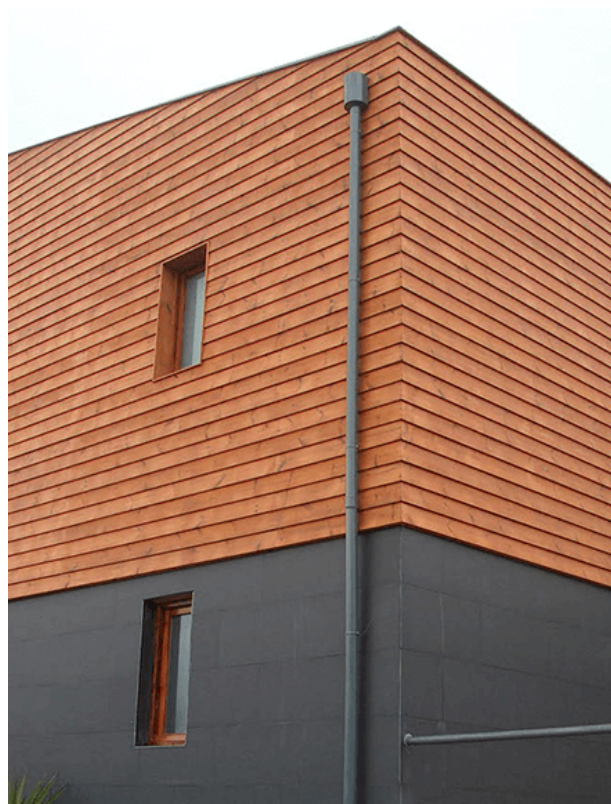

LUNAWOOD

WWW.LUNAWOOD.COM